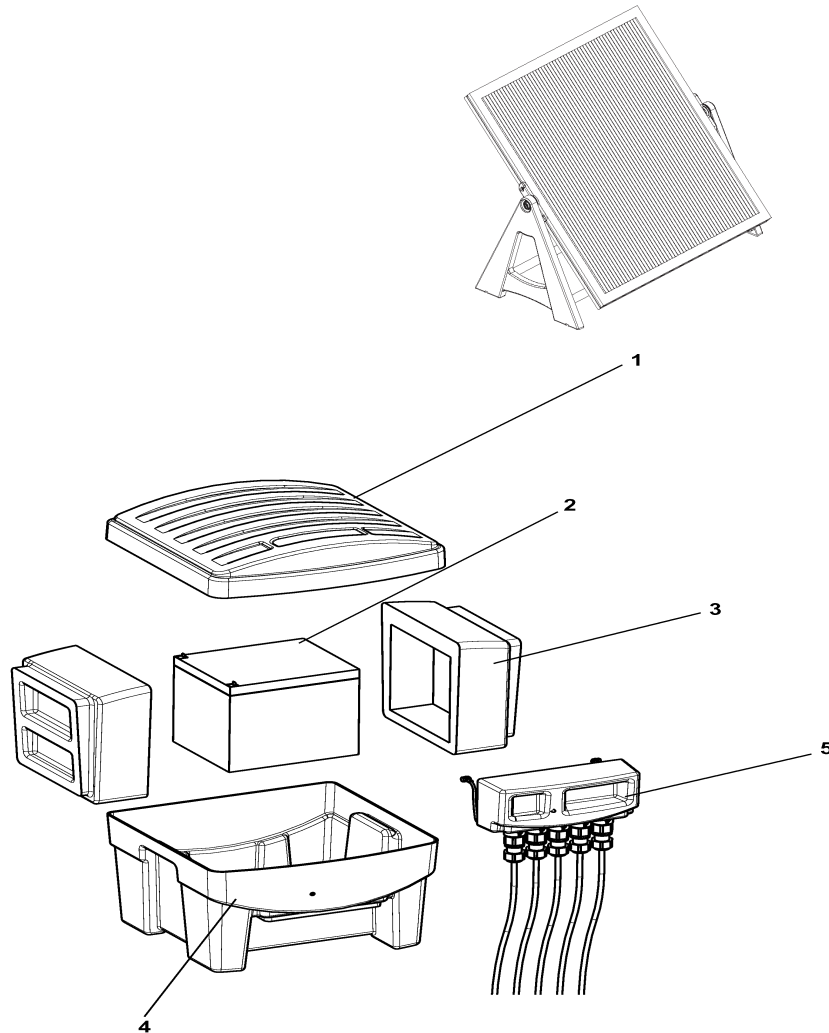

Ersatzteilliste 2009 Spare part list 2009

56895 Solarsafe 17
56896 Solarsafe 41
37103; 37104; 37105 Solar-Modul

Pos. Nr.	Modul 10	Modul 20 + 35	Solarmax 17	Solarmax 41	Ersatzteil-bezeichnung	Spare part description
1	--	--	26915	26915	Deckel	cap
2	--	--	27186	27187	Solar Akku	solar akku
3	--	--	27193	26962	Akku Aufnahme	akku holder
4	--	--	26914	26914	Behälter	case solar safe
5	--	--	35373	35373	BG Elektrobox	elektronic box
6	35401	35401	--	--	Fuß inkl. Schrauben	accessory kit
7	35402	35403	--	--	Querstangen	crossbar
8	26932	26932	--	--	Einbau Kupplung nicht abgebildet	assembly coupler without drawing
9	26931	26931	--	--	EinbauStecker nicht abgebildet	assemblby plug without drawing
10	26922	26922	--	--	Kupplung kpl. nicht abgebildet	cordcoupler without drawing
11	26930	26930	--	--	Stecker kpl. nicht abgebildet	cordplug without drawing