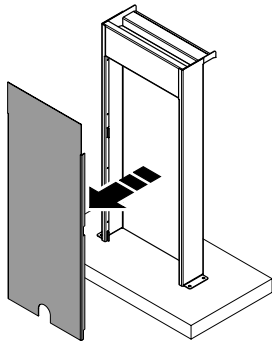

Waterfall Set 30

 8.50 kg

15737

Waterfall 60

	
1.00 m	Aquamax Eco CWS 4000, Eco 5500, Eco CWS 6000
0.80 m	Aquamax Eco CWS 4000, Eco 5500, Eco CWS 6000
0.60 m	Aquamax Eco 3500, Eco CWS 4000
0.40 m	Aquamax Eco 3500, Eco CWS 4000
0.20 m	Aquamax Eco 3500