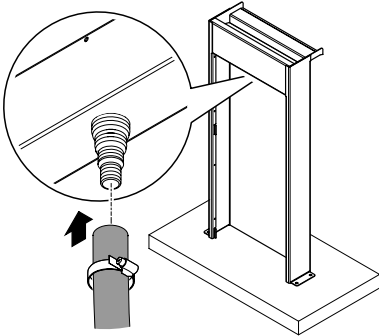

Waterfall Set 30

 8.50 kg

15737

Waterfall 60

	
1.00 m	Aquamax Eco CWS 4000, Eco 5500, Eco CWS 6000
0.80 m	Aquamax Eco CWS 4000, Eco 5500, Eco CWS 6000
0.60 m	Aquamax Eco 3500, Eco CWS 4000
0.40 m	Aquamax Eco 3500, Eco CWS 4000
0.20 m	Aquamax Eco 3500