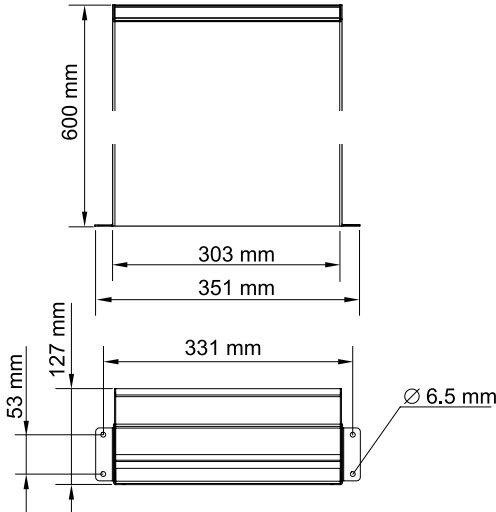

Waterfall Set 30

 8.50 kg

15737

Waterfall 60

	
1.00 m	Aquamax Eco CWS 4000, Eco 5500, Eco CWS 6000
0.80 m	Aquamax Eco CWS 4000, Eco 5500, Eco CWS 6000
0.60 m	Aquamax Eco 3500, Eco CWS 4000
0.40 m	Aquamax Eco 3500, Eco CWS 4000
0.20 m	Aquamax Eco 3500