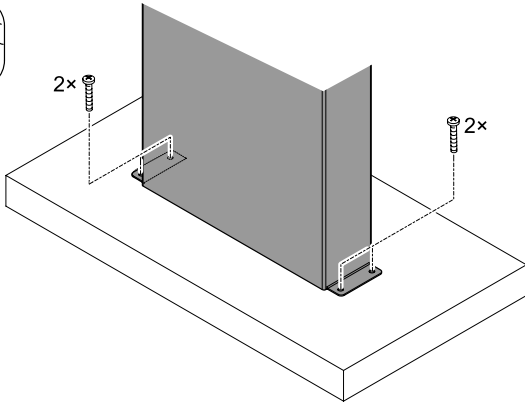

Waterfall Set 30

 8.50 kg

15737

Waterfall 60

	
1.00 m	Aquamax Eco CWS 4000, Eco 5500, Eco CWS 6000
0.80 m	Aquamax Eco CWS 4000, Eco 5500, Eco CWS 6000
0.60 m	Aquamax Eco 3500, Eco CWS 4000
0.40 m	Aquamax Eco 3500, Eco CWS 4000
0.20 m	Aquamax Eco 3500