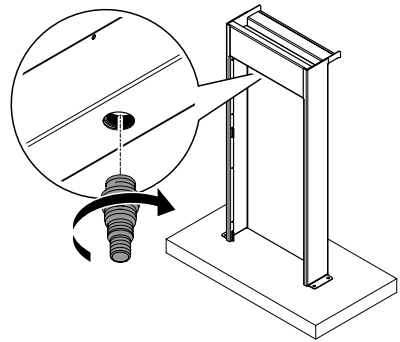

Waterfall *Set 30* / Waterfall *60*

- DE Gebrauchsanleitung
- GB Operating instructions
- FR Notice d'emploi
- NL Gebruiksaanwijzing
- ES Instrucciones de uso
- PT Instruções de uso
- IT Istruzioni d'uso
- DK Brugsanvisning
- NO Bruksanvisning
- SE Bruksanvisning
- FI Käyttöohje
- HU Használati útmutató
- PL Instrukcja użytkowania
- CZ Návod k použití
- SK Návod na použitie
- SI Navodila za uporabo
- HR Uputa o upotrebi
- RO Instrucțiuni de folosință
- BG Упътване за употреба
- UA Посібник з експлуатації
- RU Руководство по эксплуатации
- CN 使用说明书

Waterfall Set 30

 8.50 kg

15737

Waterfall 60

	
1.00 m	Aquamax Eco CWS 4000, Eco 5500, Eco CWS 6000
0.80 m	Aquamax Eco CWS 4000, Eco 5500, Eco CWS 6000
0.60 m	Aquamax Eco 3500, Eco CWS 4000
0.40 m	Aquamax Eco 3500, Eco CWS 4000
0.20 m	Aquamax Eco 3500