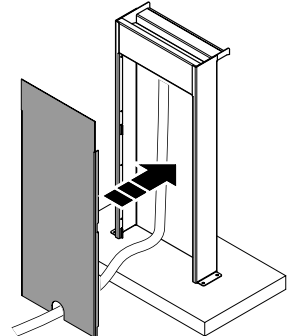

Waterfall *Set 30* / Waterfall *60*

- DE Gebrauchsanleitung
- GB Operating instructions
- FR Notice d'emploi
- NL Gebruiksaanwijzing
- ES Instrucciones de uso
- PT Instruções de uso
- IT Istruzioni d'uso
- DK Brugsanvisning
- NO Bruksanvisning
- SE Bruksanvisning
- FI Käyttöohje
- HU Használati útmutató
- PL Instrukcja użytkowania
- CZ Návod k použití
- SK Návod na použitie
- SI Navodila za uporabo
- HR Uputa o upotrebi
- RO Instrucțiuni de folosință
- BG Упътване за употреба
- UA Посібник з експлуатації
- RU Руководство по эксплуатации
- CN 使用说明书

Waterfall Set 30

 8.50 kg

15737

Waterfall 60

	
1.00 m	Aquamax Eco CWS 4000, Eco 5500, Eco CWS 6000
0.80 m	Aquamax Eco CWS 4000, Eco 5500, Eco CWS 6000
0.60 m	Aquamax Eco 3500, Eco CWS 4000
0.40 m	Aquamax Eco 3500, Eco CWS 4000
0.20 m	Aquamax Eco 3500