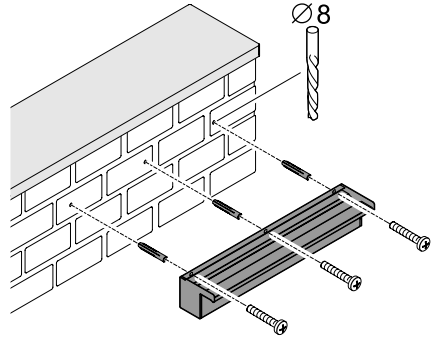

Waterfall Set 30

 8.50 kg

15737

Waterfall 60

	
1.00 m	Aquamax Eco CWS 4000, Eco 5500, Eco CWS 6000
0.80 m	Aquamax Eco CWS 4000, Eco 5500, Eco CWS 6000
0.60 m	Aquamax Eco 3500, Eco CWS 4000
0.40 m	Aquamax Eco 3500, Eco CWS 4000
0.20 m	Aquamax Eco 3500