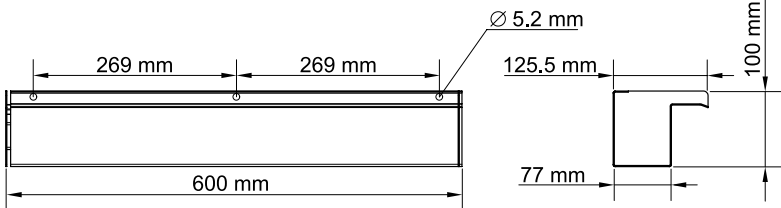

Waterfall Set 30

 8.50 kg

15737

Waterfall 60

	
1.00 m	Aquamax Eco CWS 4000, Eco 5500, Eco CWS 6000
0.80 m	Aquamax Eco CWS 4000, Eco 5500, Eco CWS 6000
0.60 m	Aquamax Eco 3500, Eco CWS 4000
0.40 m	Aquamax Eco 3500, Eco CWS 4000
0.20 m	Aquamax Eco 3500