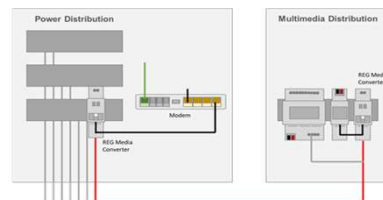

OMC 100 REG

POF Hutschienen Medienkonverter 100 Mbit/s - Fast Ethernet

Produktbeschreibung

POF 100 Mbit/s Medienkonverter zum Umwandeln von elektrischen Signalen in optische Signale. Geeignet für die Montage auf der Hutschiene (1TE).

Stromversorgung über ein externes Netzgerät.
ANMERKUNG: Das Netzteil ist nicht im Lieferumfang enthalten.

Der Hutschienen Medienkonverter ist geeignet zur Einbindung von Smart Home Systemen, Sensoren, Aktoren oder ähnlichen Hutschienen Geräten in das POF Heim- und Büronetzwerk.

Anwendungsbeispiel:

Verpackungseinheit (VPE)	Inhalt	Einheit	Breite (VPE in mm)	Tiefe (VPE in mm)	Höhe (VPE in mm)	Gewicht (VPE in kg)
OMC 100 REG	1	Stk.	100	75	27	0,06

Eigenschaften

Geräteart	Medienkonverter
Anzahl und Art der Anschlüsse	1 x RJ45, 1 x POF
Datenübertragungsrate	Fast Ethernet
Betriebstemperatur	0 °C bis +45 °C (32 °F bis 113 °F)
Schutzart nach DIN EN 60529	IP20
Schutzklasse nach DIN EN 61140	II
Montage	Hutschienenmontage
Produktabmessung (BxTxH) in mm	17,8 x 70,4 x 90,4
Gewicht in Gramm	47 g

Leistung und Verbrauch

Stromanschluss	(8-24) V AC/DC externes Netzgerät (nicht inkludiert), L/N Schraubklemme
Nennspannung	(100-240) V AC (50-60) Hz
Leistungsaufnahme	typ. 0,9 W

Netzwerkanschlüsse

Anzahl der Netzwerk Anschlüsse	1 x RJ45
Datenrate der Netzwerk Anschlüsse	100 Mbit/s
Übertragungslänge der Netzwerk Anschlüsse	100 m
Empfohlenes Datenkabel	CAT 5e, 6
Bandbreite der Netzwerk Anschlüsse	100 MHz